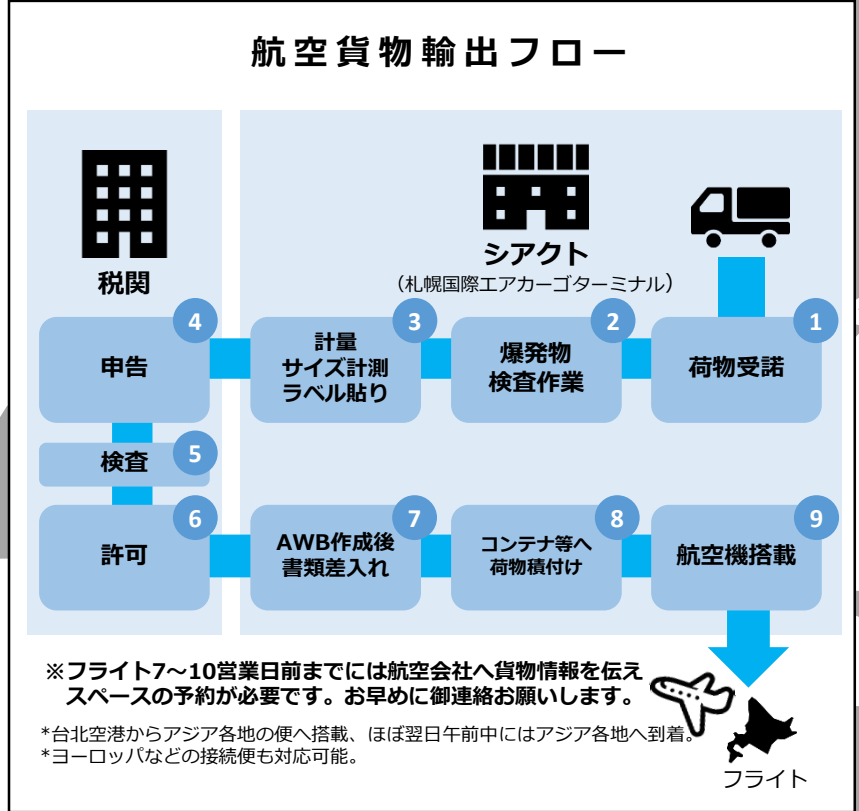

臨時便サービスのご案内

航空会社・フライト情報(CTS発 - TPE着)

フライト日の当日夜に台湾、香港へ到着!!
要事前予約必要

7/10,17,24,31日の毎週金曜日フライト
※貨物の需要によりフライト日が変更になる可能性があります。事前にフライト日は御確認願います。

台湾(TPE) チャイナエアライン 千歳発15:00 台北着18:15

台北からの接続便
例: 香港着: CI 921 同日21:30
※ブッキング次第では香港着時間は変わる可能性があります。

新千歳から羽付アラインの
経路便を使用すれば、
ほぼ全世界へフライト可能!

取扱貨物実績

活ホタテ(二枚貝そのまま)
生鮮魚介類(活力ニ、乾燥ナマコ牡蠣、他鮮魚類)
洋菓子、果物(メロン、イチゴ)

発着時間はR2.07月現在

貨物納品先

北海運輸(株)新千歳空港営業所
〒066-0044 北海道千歳市平和1388-7
札幌国際エアカーゴターミナル(SIACT)2F

北海運輸株式会社
Hokkai Transportation Co., Ltd.