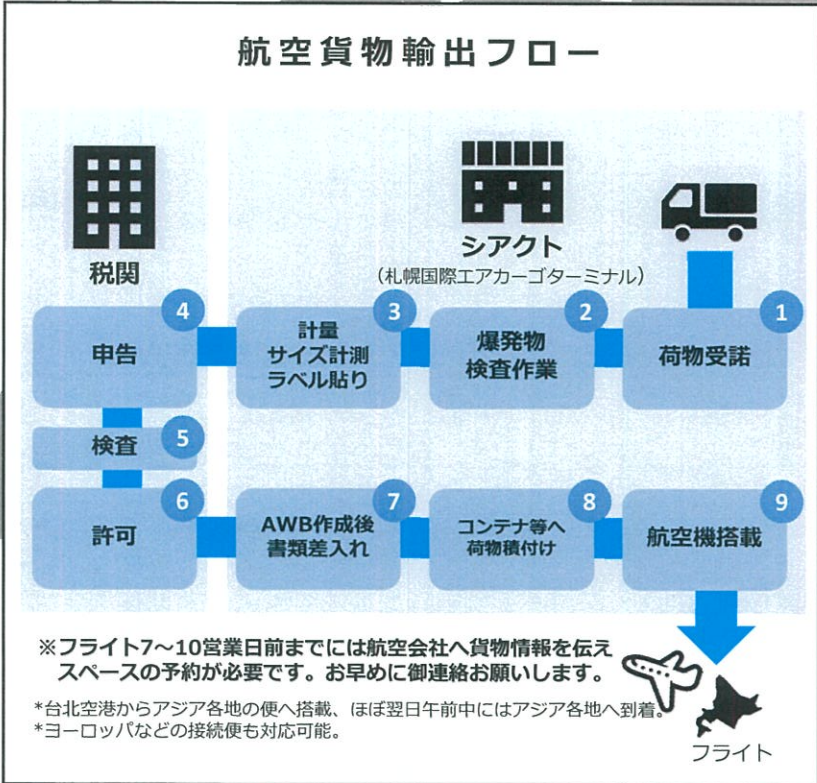

臨時便サービスのご案内

メリット フライト日の当日夜に台湾、香港へ到着!!
要事前予約必要

航空会社・フライト情報(CTS発 - TPE着)

8/7,13,21,28日の毎週金曜日フライト
※貨物の需要によりフライト日に変更になる可能性があります。事前にフライト日は御確認願います。

 チャイナエアライン 千歳発15:00  台北着18:15
台湾(TPE)

台北からの接続便
例：香港着：CI 921 同日21:30
※ブッキング次第では香港着時間は変わる可能性があります。

新千歳からチャイナエアラインの経路便を使用すれば、**ほぼ全世界へフライト可能!**

取扱貨物実績

活ホタテ(二枚貝そのまま)
生鮮魚介類(活力ニ、乾燥ナマコ牡蠣、他鮮魚類)
洋菓子、果物(メロン、イチゴ)

発着時間はR2.07月現在

貨物納品先

北海道新千歳空港営業所
〒066-0044 北海道千歳市平和1388-7
札幌国際エアカーゴターミナル(SIACT)2F

 **北海道運輸株式会社**
Hokkai Transportation Co.,Ltd.