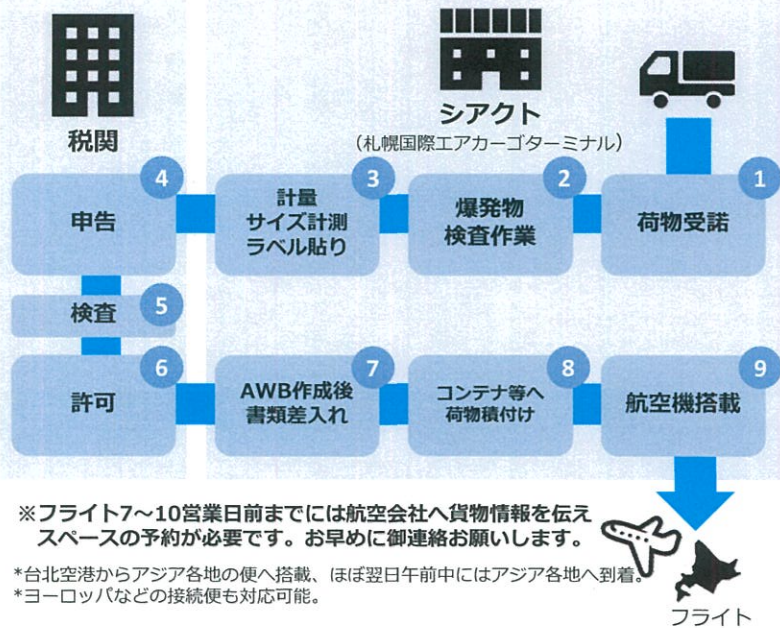

# 臨時便サービスのご案内

フライト日の当日夜に台湾、香港へ到着!!

**\*要事前予約必要\***

航空会社・フライト情報(CTS発 - TPE着)

9/1,4,8,11,15,18,22,25,29日の毎週火曜、金曜日フライト

※貨物の需要によりフライト日に変更になる可能性があります。事前にフライト日は御確認願います。

## 航空貨物輸出フロー

チャイナエアライン 千歳発15:00 台北着18:15

台北からの接続便  
例: 香港着: CI 921 同日21:30  
※ブッキング次第では香港着時間は変わる可能性があります。

新千歳から羽付エアラインの  
経由便を使用すれば、  
**ほぼ全世界へフライト可能!**

### 取扱貨物実績

活ホタテ(二枚貝そのまま)  
生鮮魚介類(活カニ、乾燥ナマコ牡蠣、他鮮魚類)  
洋菓子、果物(メロン、イチゴ)

発着時間はR2.07月現在

貨物納品先

北海道千歳市平和1388-7  
札幌国際エアカーゴターミナル(SIACT)2F

北海道運輸株式会社  
Hokkai Transportation Co., Ltd.

0123-27-6256 FAX: 0123-27-6257

chitose@hokkai-unyu.co.jp http://www.hokkai-unyu.co.jp/