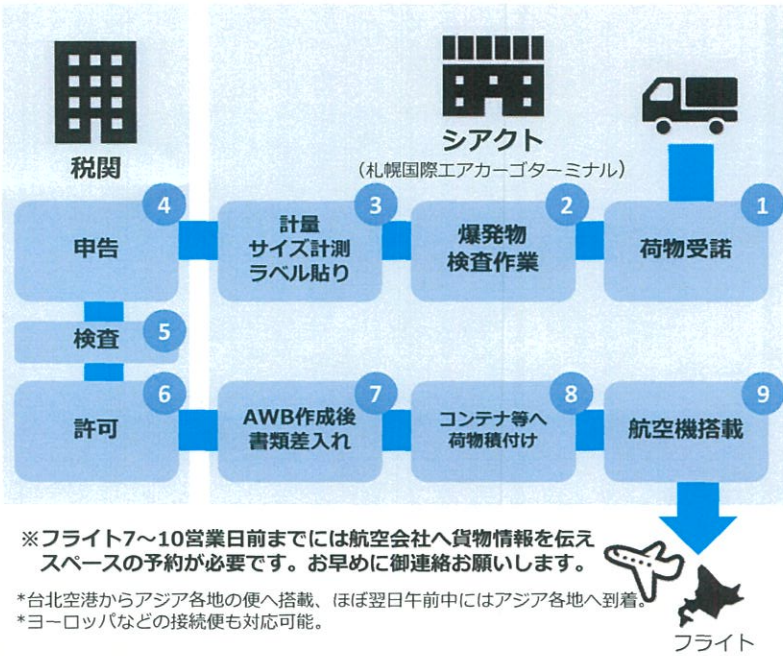

新千歳空港発

臨時便サービスのご案内

フライト日の当日夜に台湾、香港へ到着!!

*** 要事前予約必要 ***

航空会社・フライト情報(CTS発 - TPE着)

11月中は毎週火曜、木曜、金曜日フライト

※貨物の需要によりフライト日に変更になる可能性があります。事前にフライト日は御確認願います。

航空貨物輸出フロー